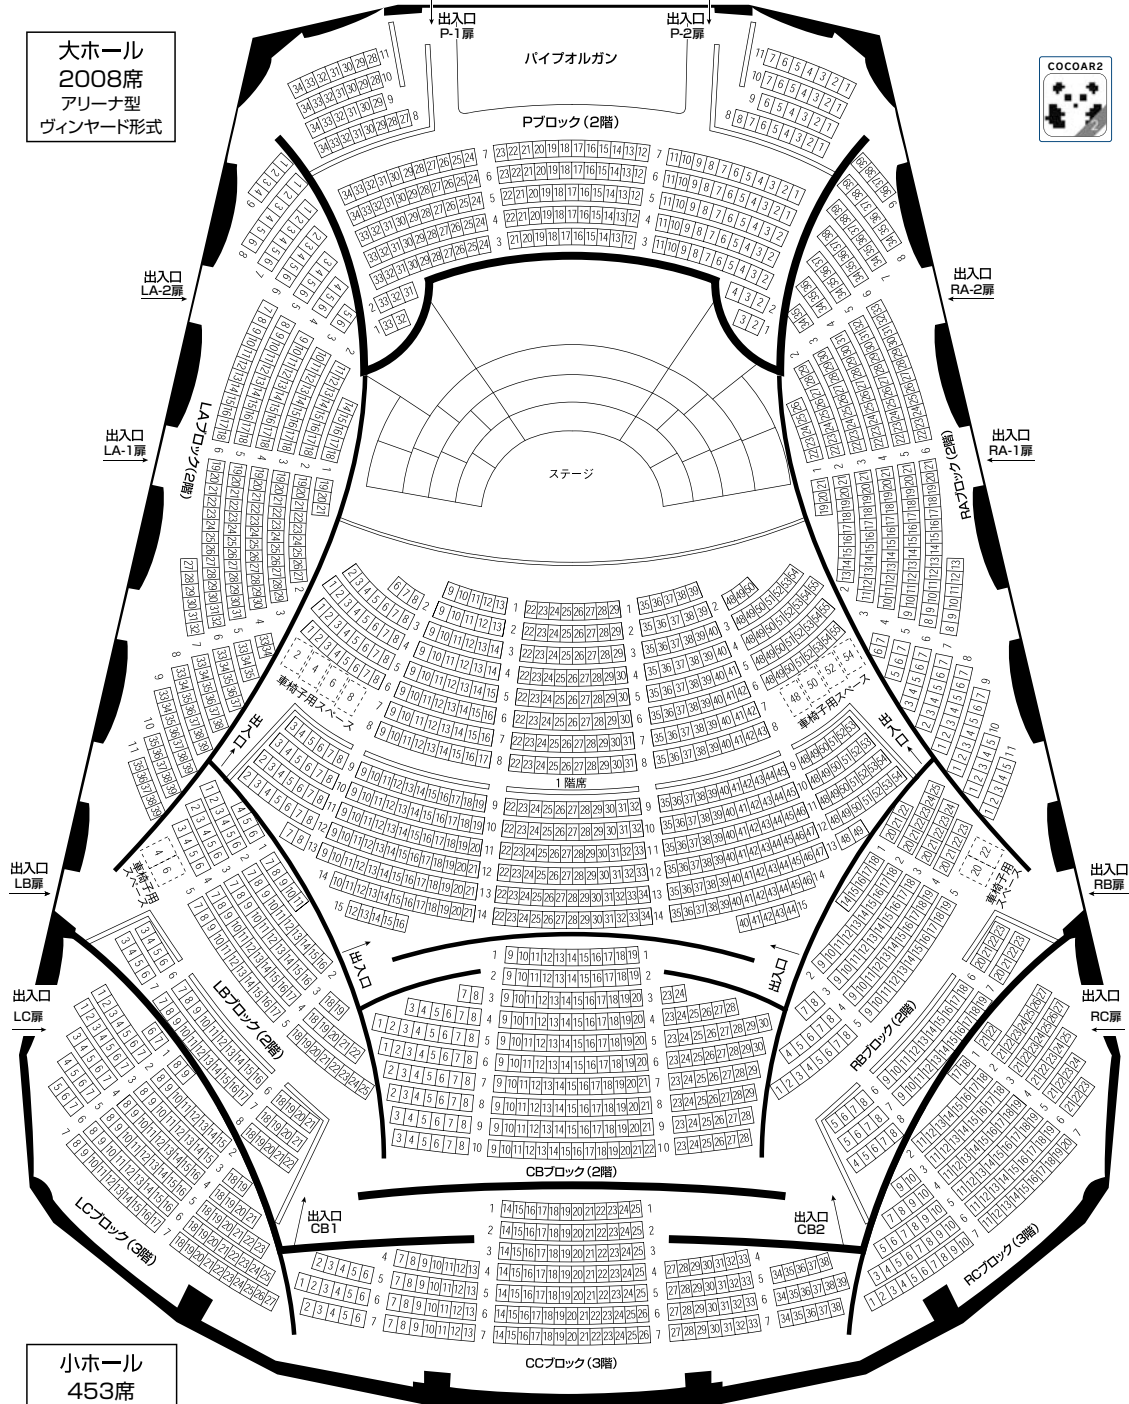

12-1月号は

2017年
「Kitaraの
ニューイヤー」
公演情報が
ご覧いただけ
ます。

※Wi-Fiなど、通信環境が必要です。ご使用端末の機種・バージョン等によってはご覧いただけない場合がございます。
※動画再生の際には音量にご注意ください。また、周囲の方のご迷惑にならないようご利用ください。

▶このアプリのマークが傍にある写真は音楽・動画などの再生が可能です。
最終ページの座席表にもございます。ぜひご視聴ください。

再生期間 2016年11月20日～
2017年1月末日まで

大ホール
2008席
アーナ型
ヴァインヤード形式

「COCOAR2」アプリで座席表全体をスキャンしていただくことで座席表を拡大して見ることができます。

Kitara Club 会員募集中

10月～翌年3月にご入会の場合、後期入会特典として、初年度の年会費が半額になります。チケットの先行・割引販売、会員限定イベントの開催など、お得な特典が多数ございます。皆様のご入会をお待ちしております。