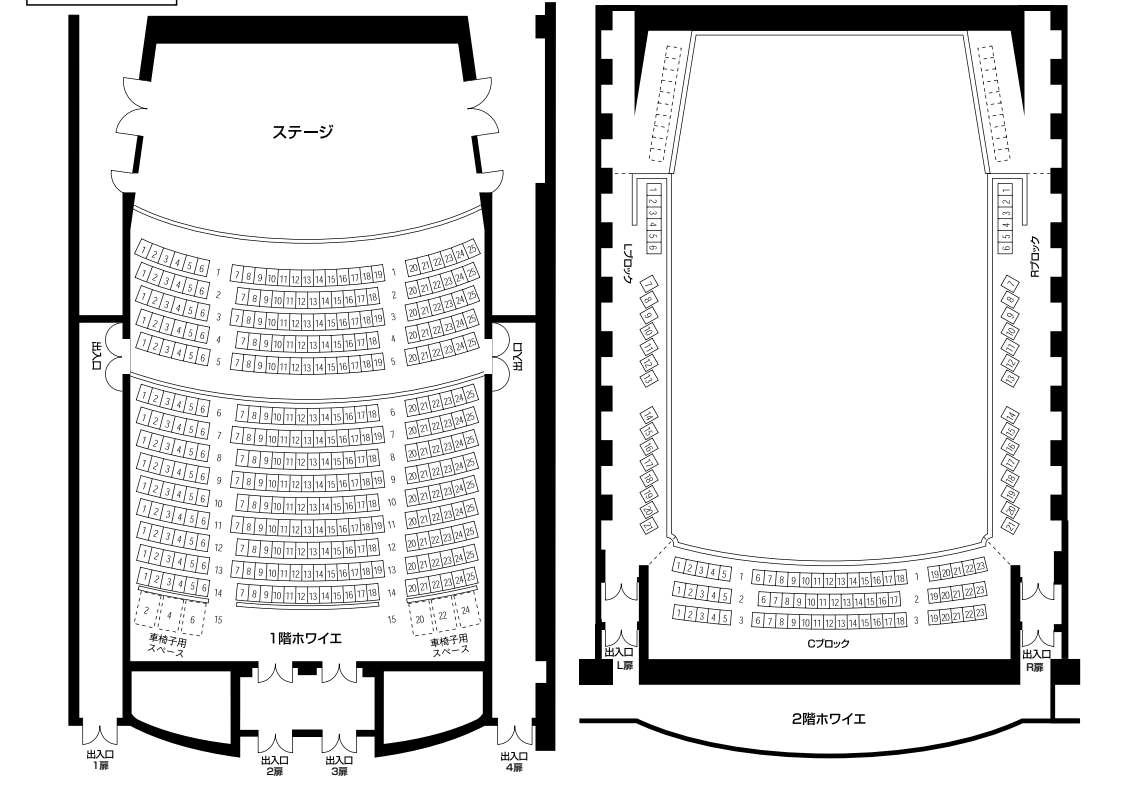

小ホール
453席
シューボックス型

札幌コンサートホールKitara
〒064-8649 札幌市中央区中島公園1番15号
TEL(011)520-2000 FAX(011)520-1575
Kitaraチケットセンター TEL(011)520-1234
http://www.kitara-sapporo.or.jp

- 地下鉄南北線「中島公園駅」3番出口から徒歩約7分
 - 地下鉄南北線「幌平橋駅」1番出口から徒歩約7分
 - 市電「中島公園通」下車 徒歩約4分
- 駐車場はございません。公共交通機関をご利用ください。