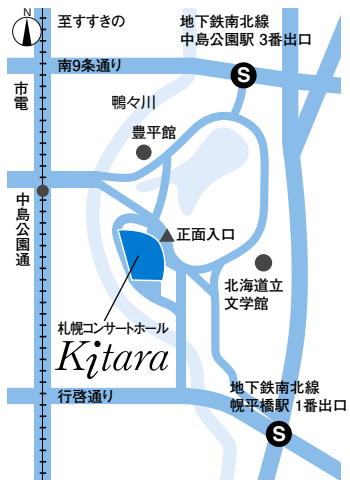

再生期間 2016年11月20日～
2017年1月末日まで

大ホール
2008席
アーナ型
ヴァインヤード形式

「COCOAR2」アプリで座席表全体をスキャンしていただくことで座席表を拡大して見ることができます。

Kitara Club 会員募集中

10月～翌年3月にご入会の場合、後期入会特典として、初年度の年会費が半額になります。チケットの先行・割引販売、会員限定イベントの開催など、お得な特典が多数ございます。皆様のご入会をお待ちしております。

小ホール
453席
シューボックス型

札幌コンサートホールKitara
〒064-8649 札幌市中央区中島公園1番15号
TEL(011)520-2000 FAX(011)520-1575
Kitaraチケットセンター TEL(011)520-1234
http://www.kitara-sapporo.or.jp

- 地下鉄南北線「中島公園駅」3番出口から徒歩約7分
 - 地下鉄南北線「幌平橋駅」1番出口から徒歩約7分
 - 市電「中島公園通」下車 徒歩約4分
- 駐車場はございません。公共交通機関をご利用ください。