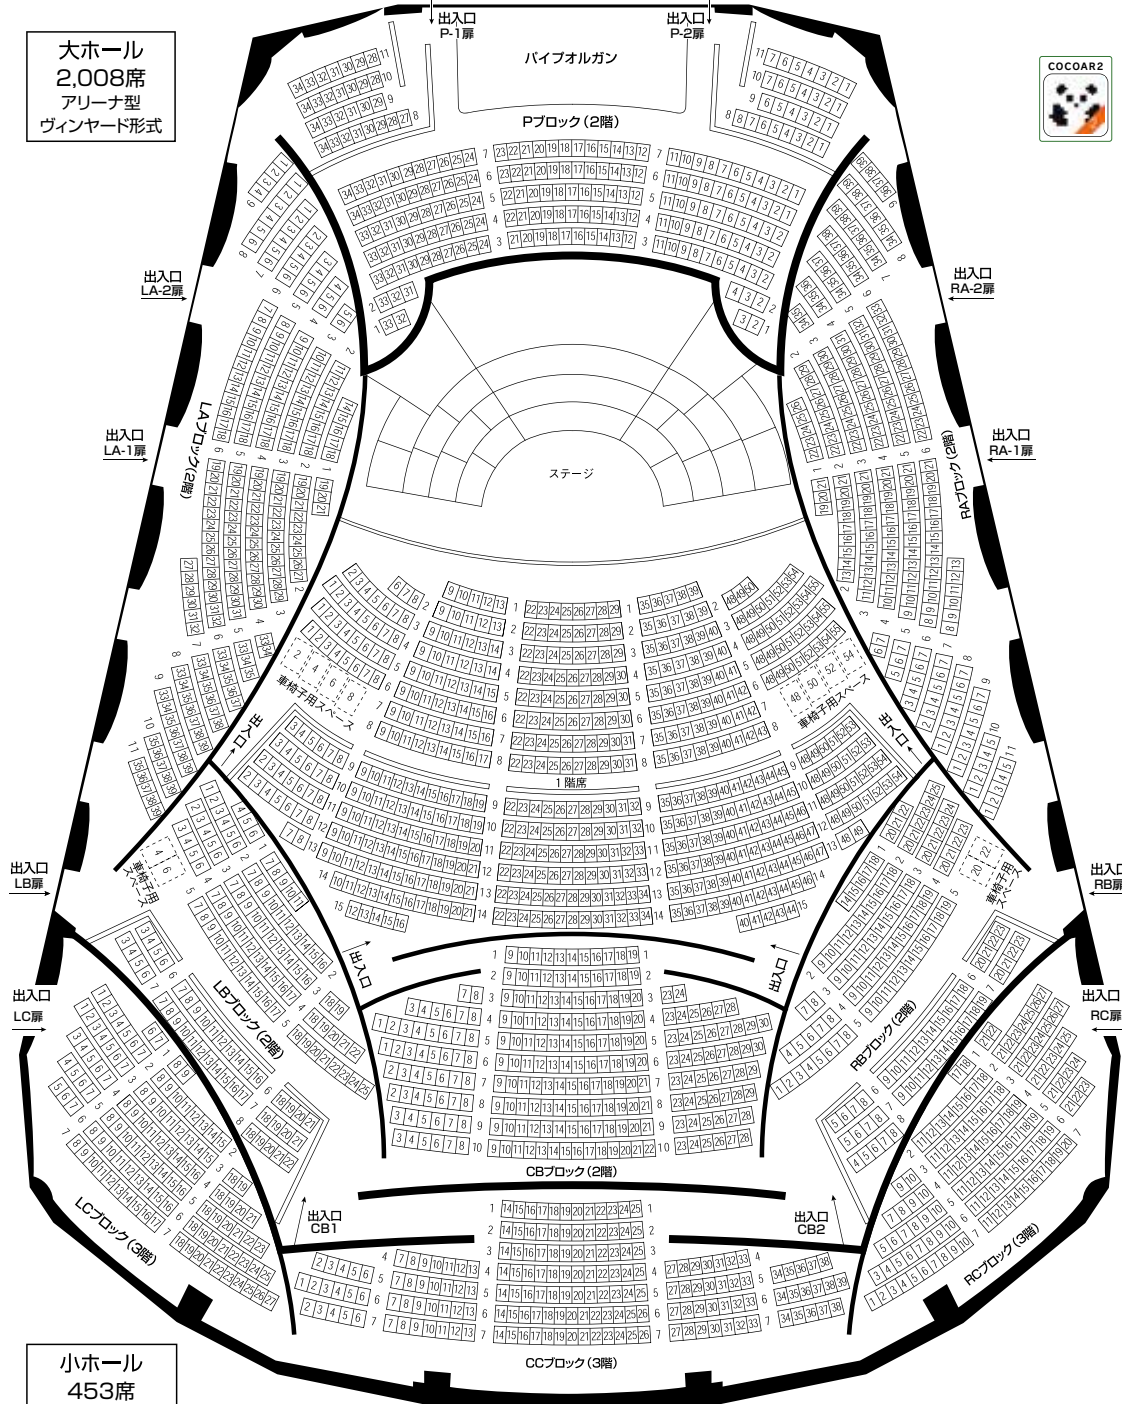

大ホール
2,008席
アーナ型
ヴァインヤード形式

「COCOAR2」アプリで座席表全体を
スキャンしていただく座席表を拡大
して見るができます。

Kitara Club

新年度会員募集中

お得な特典がいっぱい

チケット割引&先行販売
20周年を記念して、札幌コンサートホール主催公演
チケットが2017年度は最大4,000円お得に!
さらに、一般発売より一足早くご購入可能

公演情報のお知らせ
毎月、コンサートスケジュールや
会員限定情報をお届け