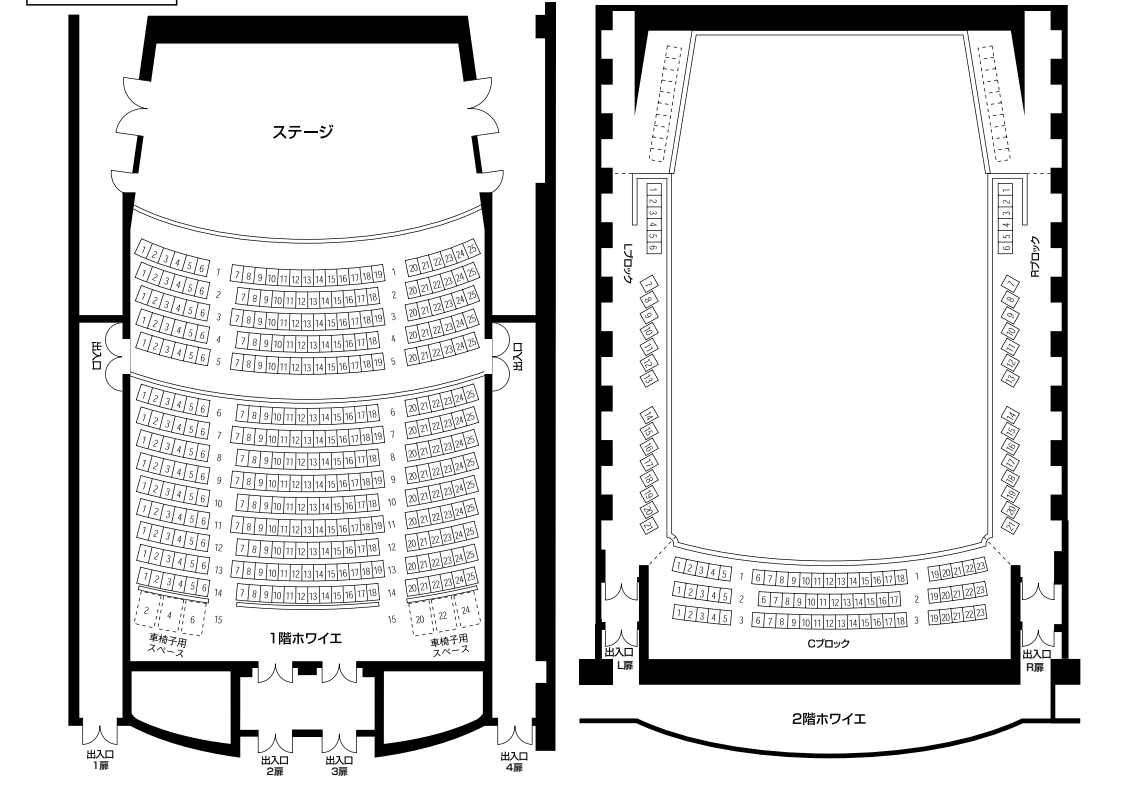

Kitara Club

新年度会員募集中

お得な特典がいっぱい

チケット割引&先行販売
20周年を記念して、札幌コンサートホール主催公演
チケットが2017年度は最大4,000円お得に!
さらに、一般発売より一足早くご購入可能

公演情報のお知らせ
毎月、コンサートスケジュールや
会員限定情報をお届け

提携サービス
会員証の提示により、提携施設で
サービス特典をご提供

ご招待
ゴールド会員は年2回ペア、もしくは年4回
各1枚の招待券をプレゼント

会員種別	個人	家族	ゴールド
年会費	3,000円	5,000円	30,000円
入会金	500円		
会員期間	4月～翌年3月末迄		

■問合せ:KitaraClub事務局
〒(011)520-2580(10:00~18:00)
KitaraClub 入会 検索

小ホール
453席
シューボックス型