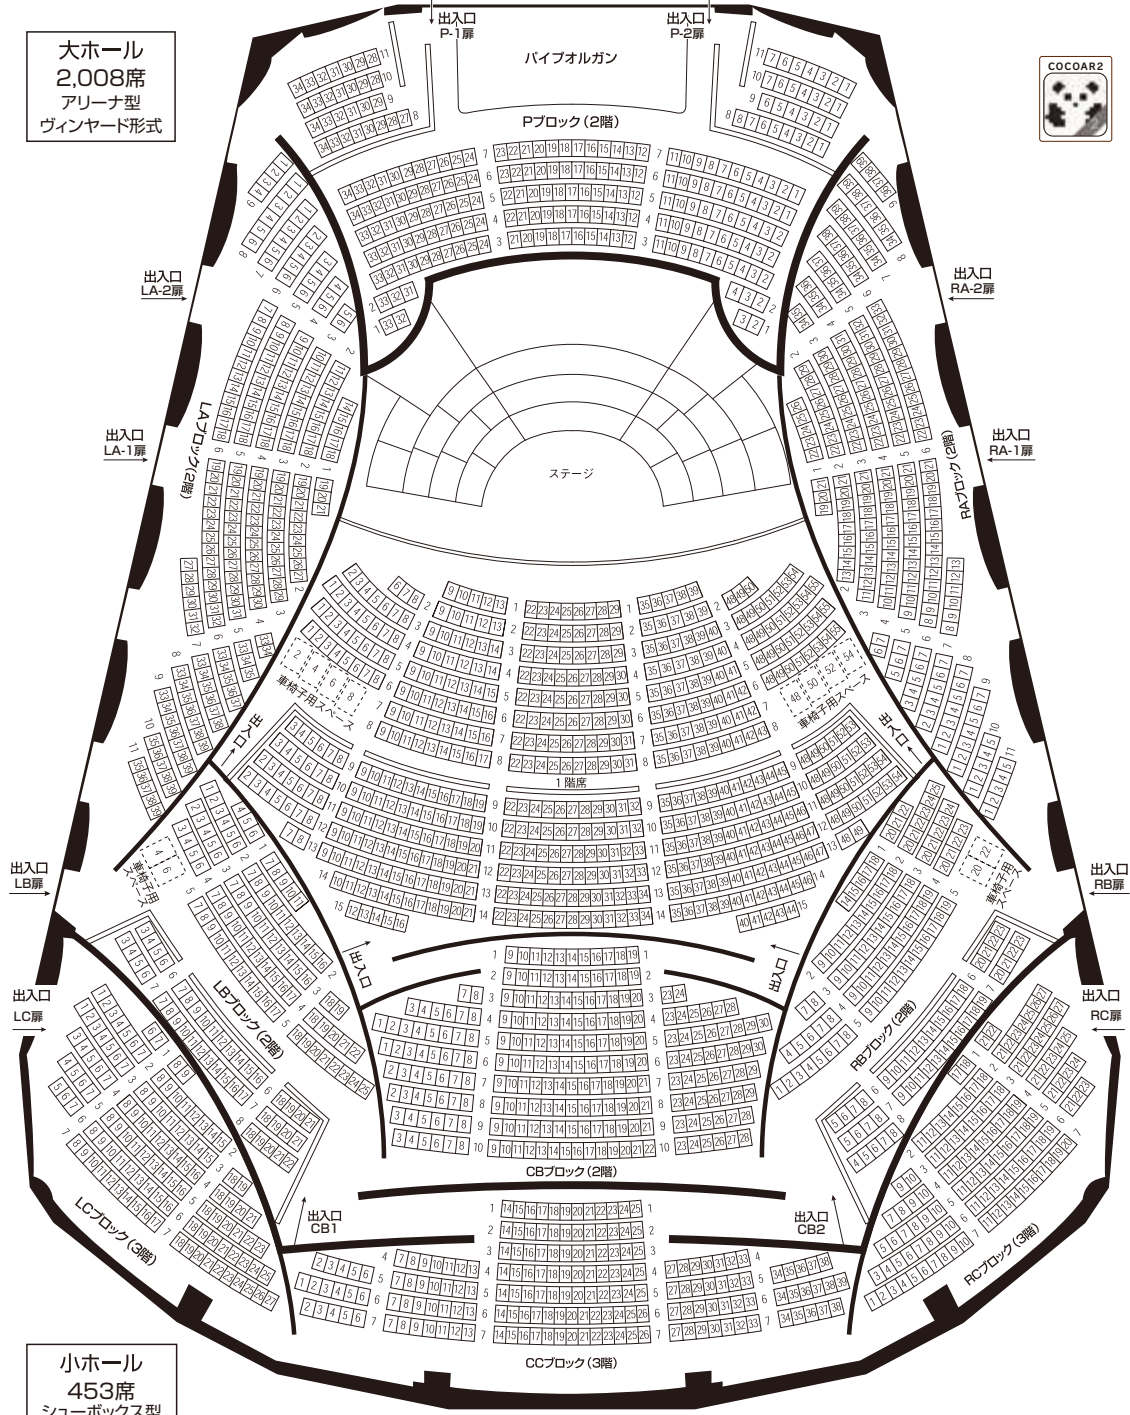

協賛: 株式会社 東洋実業

中央ビルメンテナンス

株式会社 パルック

H.KUSEN CARD

三城美装株式会社

SAPPORO

大ホール  
2,008席  
アリーナ型  
ヴァインヤード形式

「COCOAR2」アプリで座席表全体を  
スキャンしていただく座席表を拡大  
して見ることができます。