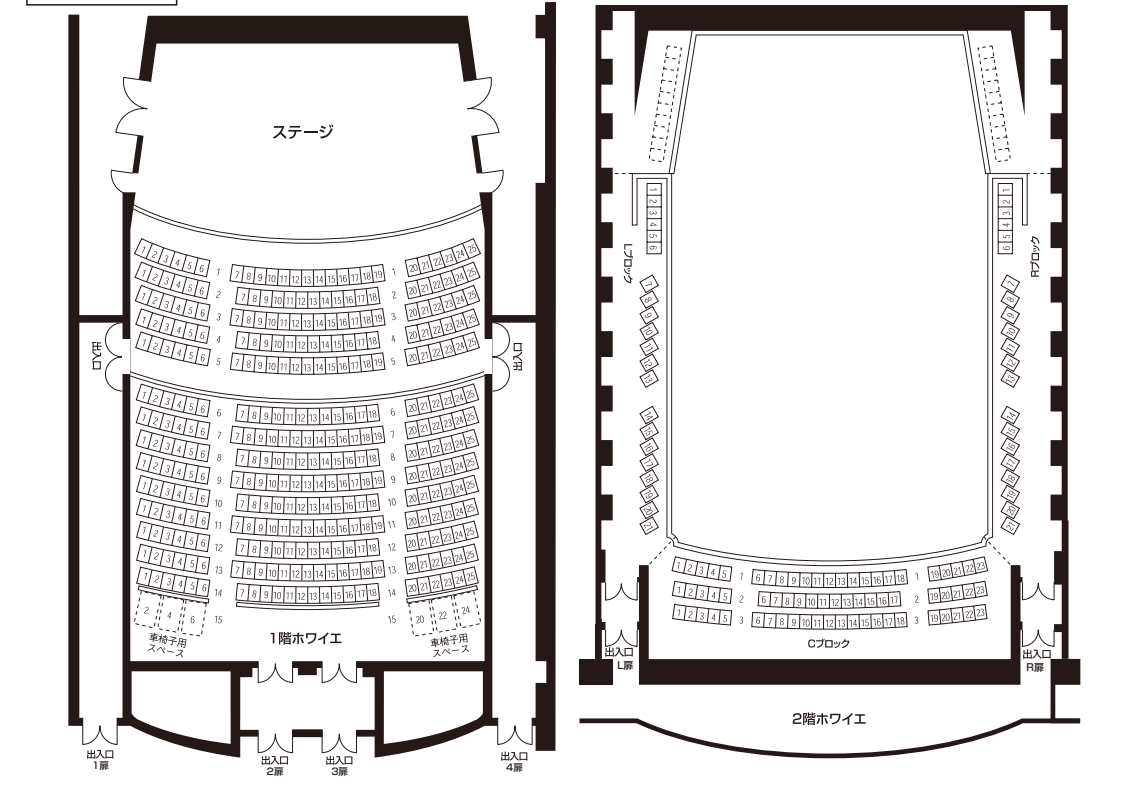

■地下鉄南北線「中島公園駅」
3番出口から徒歩約7分
■地下鉄南北線「幌平橋駅」
1番出口から徒歩約7分
■市電「中島公園通」下車
徒歩約4分
駐車場はございません。公共交通機関をご利用ください。