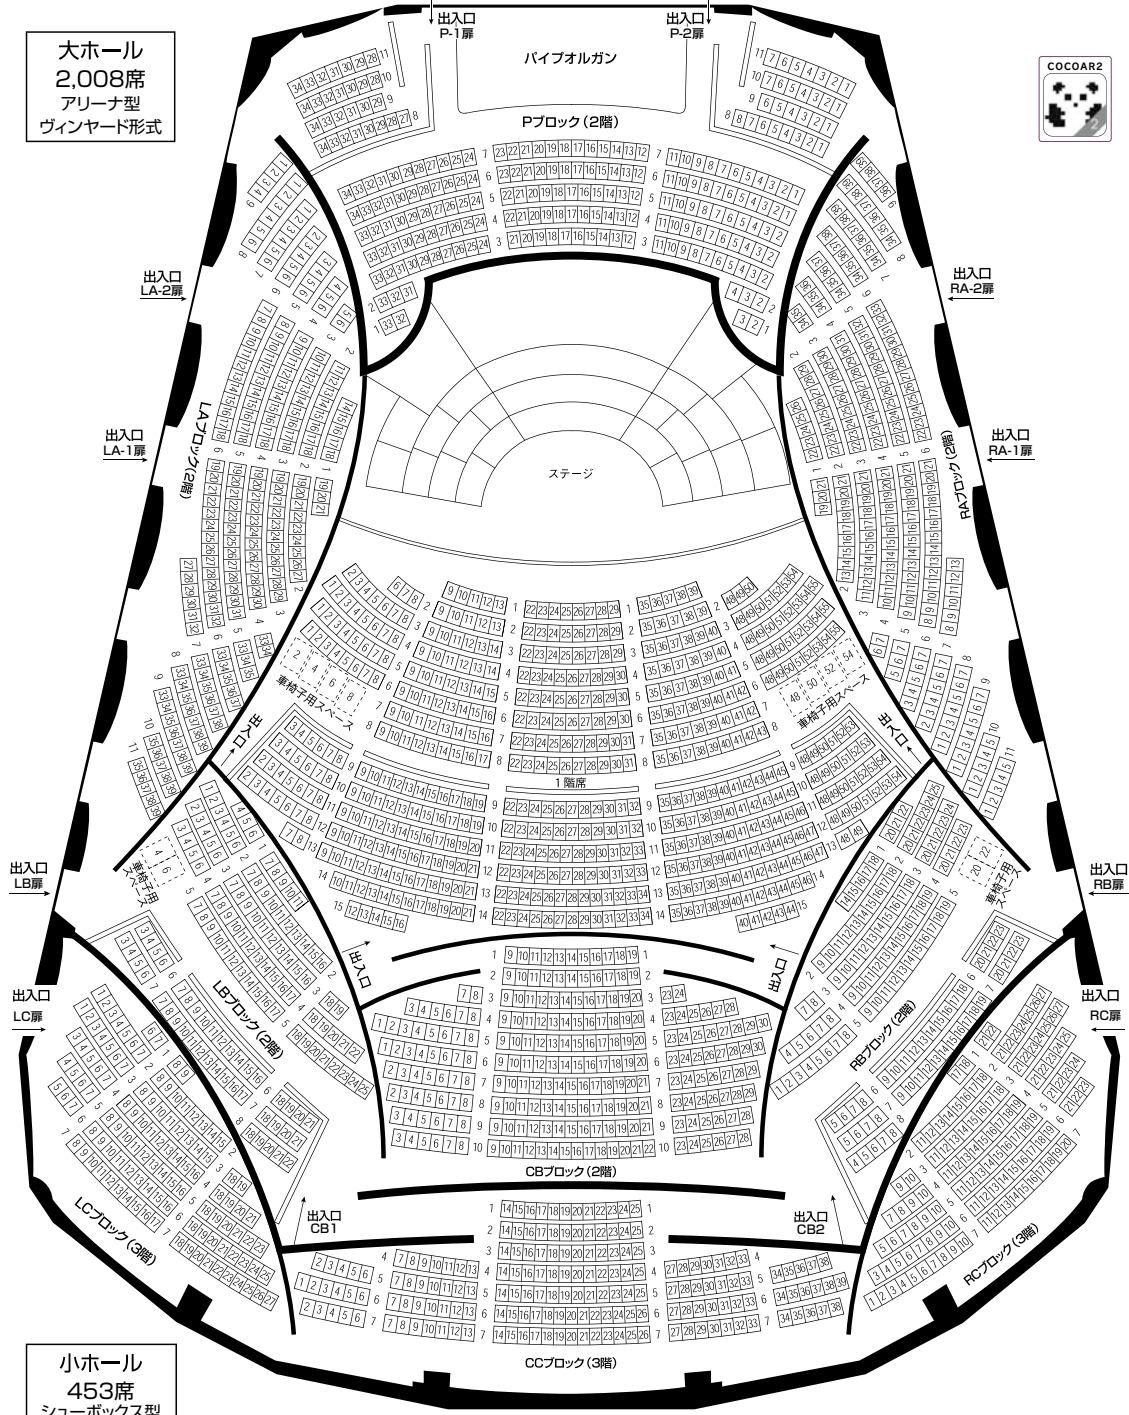

昨年の展示から

大ホール
2,008席
アーナ型
ヴァンヤード形式

「COCOAR2」アプリで座席表全体を
スキャンしていただくことで座席表を拡大
して見るができます。

Kitara Club

新年度会員募集中

お得な特典がいっぱい

チケット割引&先行販売
札幌コンサートホール主催公演チケットが
2019年度は最大3,000円お得に!
さらに、一般発売より一足早くご購入可能

公演情報のお知らせ
毎月、コンサートスケジュールや
会員限定情報をお届け