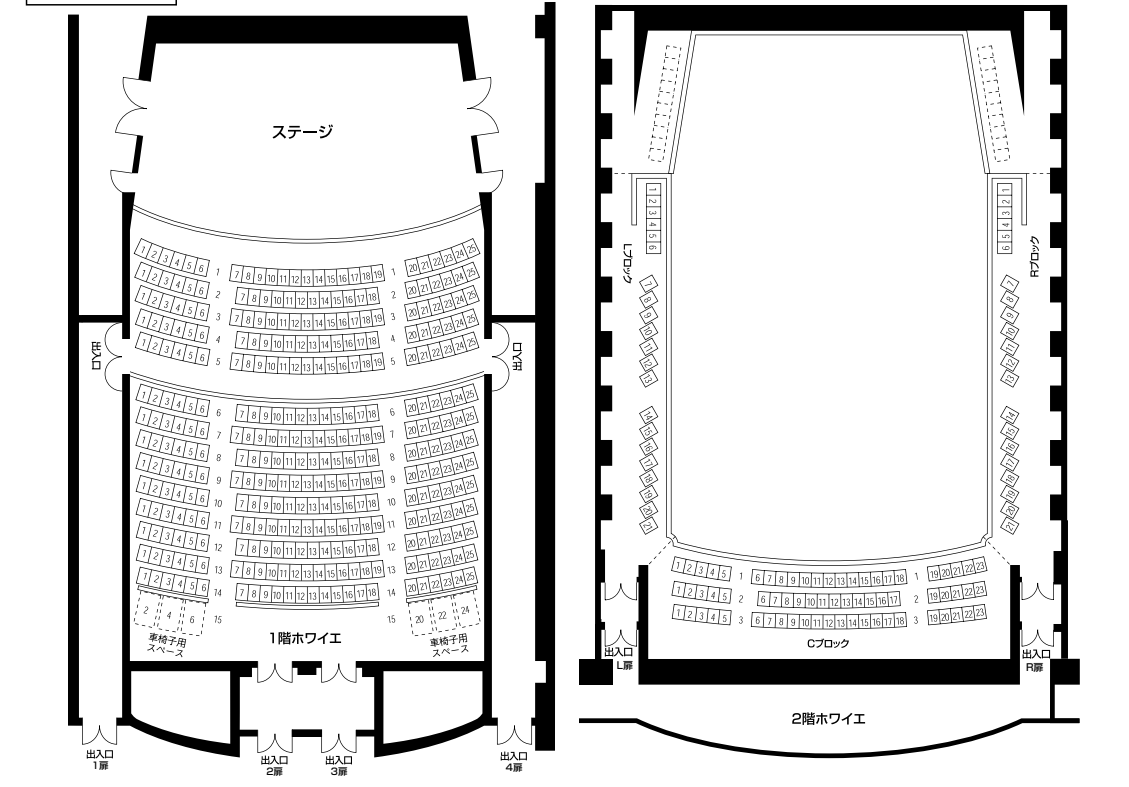

大ホール
2,008席
アーナ型
ヴァンヤード形式

「COCOAR2」アプリで座席表全体を
スキャンしていただくことで座席表を拡大
して見るができます。

Kitara Club

新年度会員募集中

お得な特典がいっぱい

チケット割引&先行販売
札幌コンサートホール主催公演チケットが
2019年度は最大3,000円お得に!
さらに、一般発売より一足早くご購入可能

公演情報のお知らせ
毎月、コンサートスケジュールや
会員限定情報をお届け

提携サービス
会員証の提示により、提携施設で
サービス特典をご提供

ご招待
ゴールド会員は年2回ペア、もしくは年4回
各1枚の招待券をプレゼント

会員種別	個人	家族	ゴールド
年会費	3,000円	5,000円	30,000円
入会金	500円		
会員期間	4月～翌年3月末迄		

■問合せ:KitaraClub事務局
☎(011)520-2580(10:00~18:00)

KitaraClub 入会 検索

小ホール
453席
シューボックス型

札幌コンサートホール *Kitara*
〒064-8649 札幌市中央区中島公園1番15号
TEL(011)520-2000 FAX(011)520-1575
Kitara チケットセンター TEL(011)520-1234
<http://www.kitara-sapporo.or.jp>

■地下鉄南北線「中島公園駅」
3番出口から徒歩約7分
■地下鉄南北線「幌平橋駅」
1番出口から徒歩約7分
■市電「中島公園通」下車
徒歩約4分
駐車場はございません。公共交通機関をご利用ください。

Sapporo Concert Hall