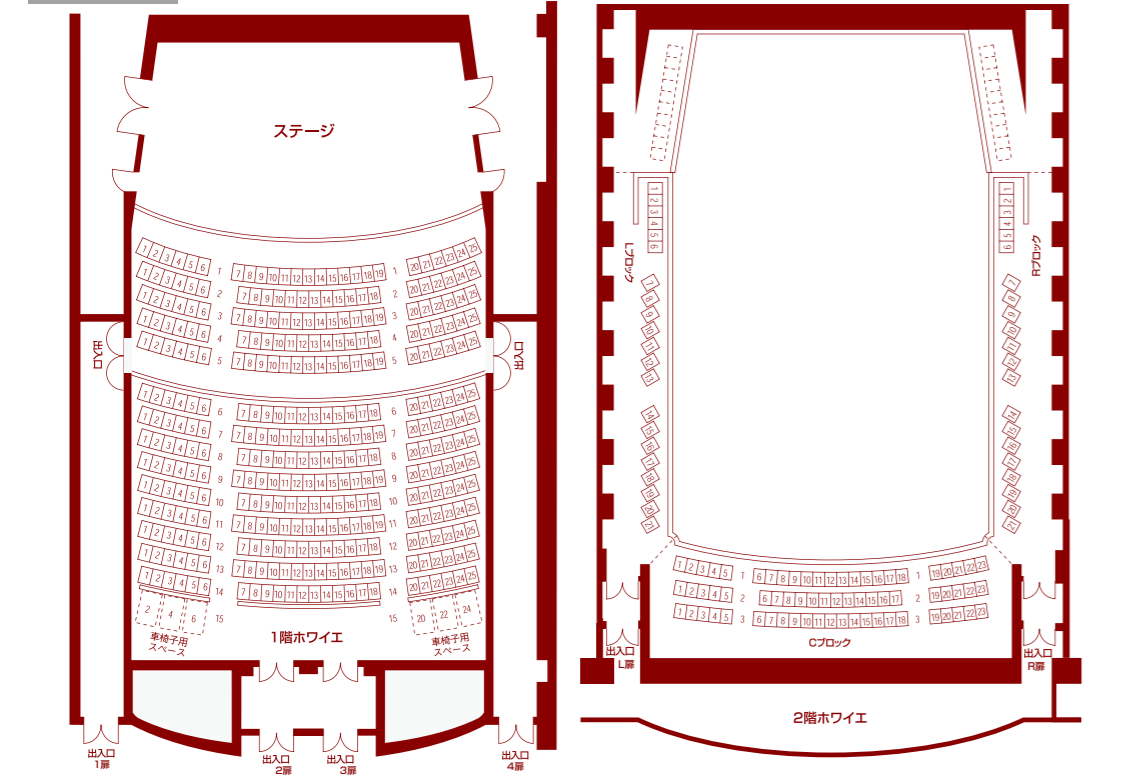

大ホール
2,008席
アリーナ型
ヴィンヤード形式

小ホール
453席
シューボックス型

「COCOAR2」アプリで座席表全体を
スキャンしていただくと座席表を拡大
して見ることができます。

Kitara Club

新年度会員募集中

お得な特典がいっぱい

- チケット割引&先行販売**
札幌コンサートホール主催公演チケットが
2019年度は最大3,000円お得に!
さらに、一般発売より一足早くご購入可能
- 公演情報のお知らせ**
毎月、コンサートスケジュールや
会員限定情報をお届け
- 提携サービス**
会員証の提示により、提携施設で
サービス特典をご提供
- ご招待**
ゴールド会員は年2回ペア、もしくは年4回
各1枚の招待券をプレゼント