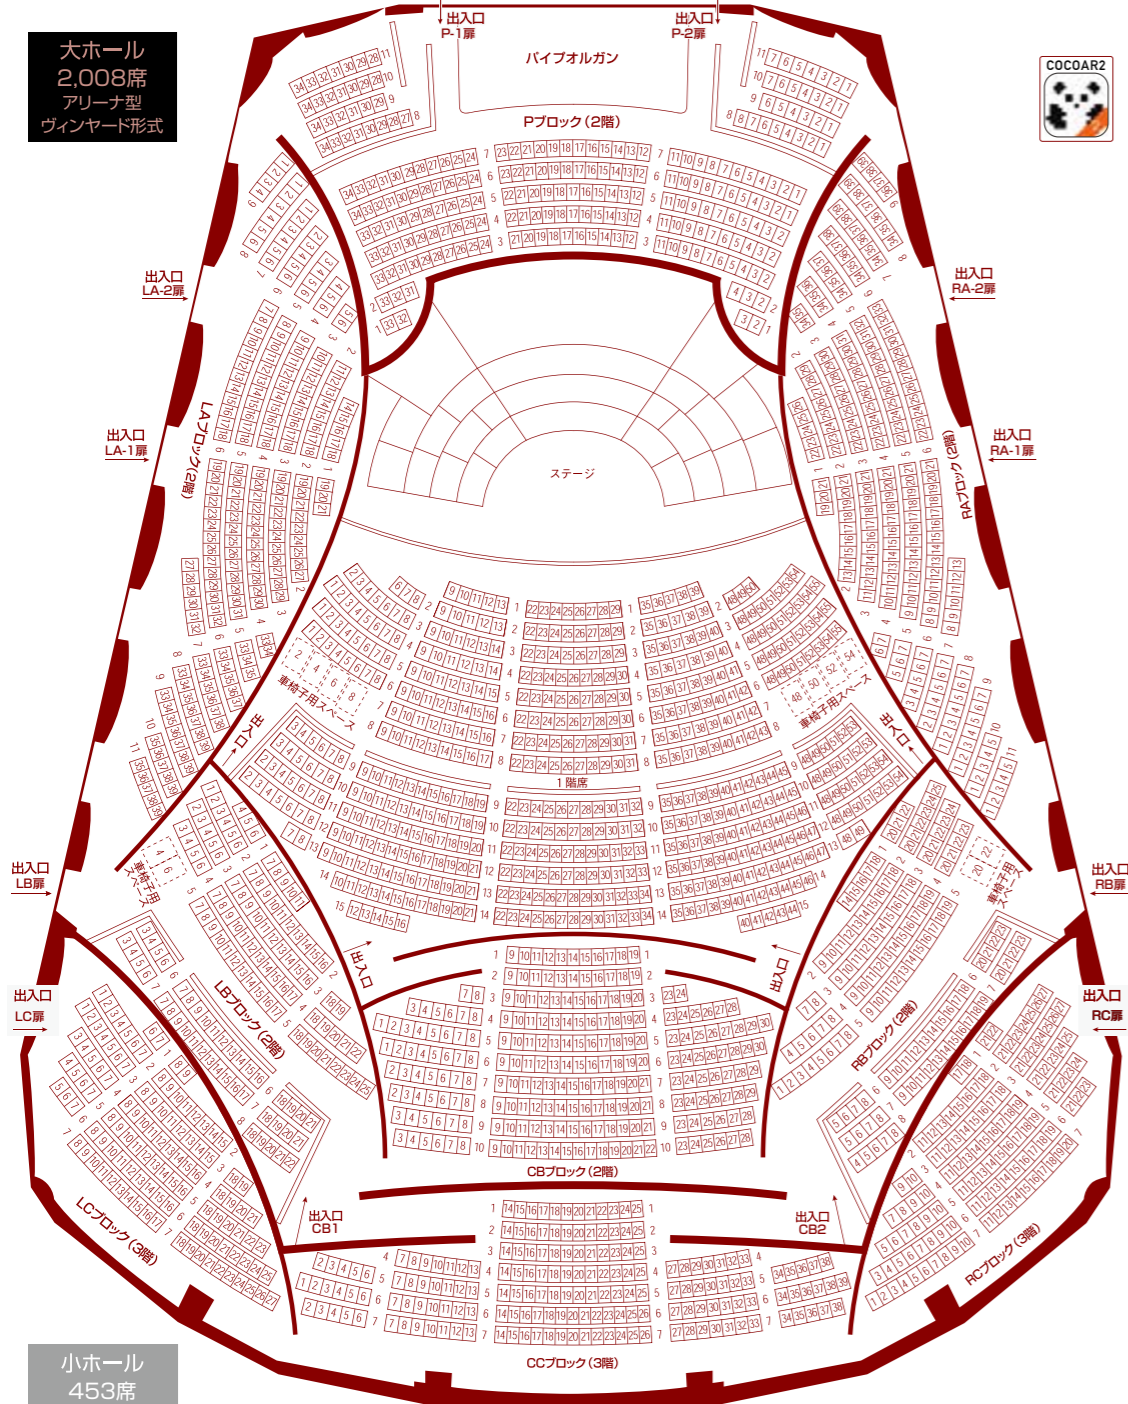

大ホール
2,008席
アリーナ型
ヴィンヤード形式

小ホール
453席
シューボックス型

「COCOAR2」アプリで座席表全体を
スキャンしていただくと座席表を拡大
して見ることができます。

Kitara Club

新年度会員募集中

お得な特典がいっぱい

- チケット割引&先行販売**
札幌コンサートホール主催公演チケットが
2019年度は最大3,000円お得に!
さらに、一般発売より一足早くご購入可能
- 公演情報のお知らせ**
毎月、コンサートスケジュールや
会員限定情報をお届け
- 提携サービス**
会員証の提示により、提携施設で
サービス特典をご提供
- ご招待**
ゴールド会員は年2回ペア、もしくは年4回
各1枚の招待券をプレゼント