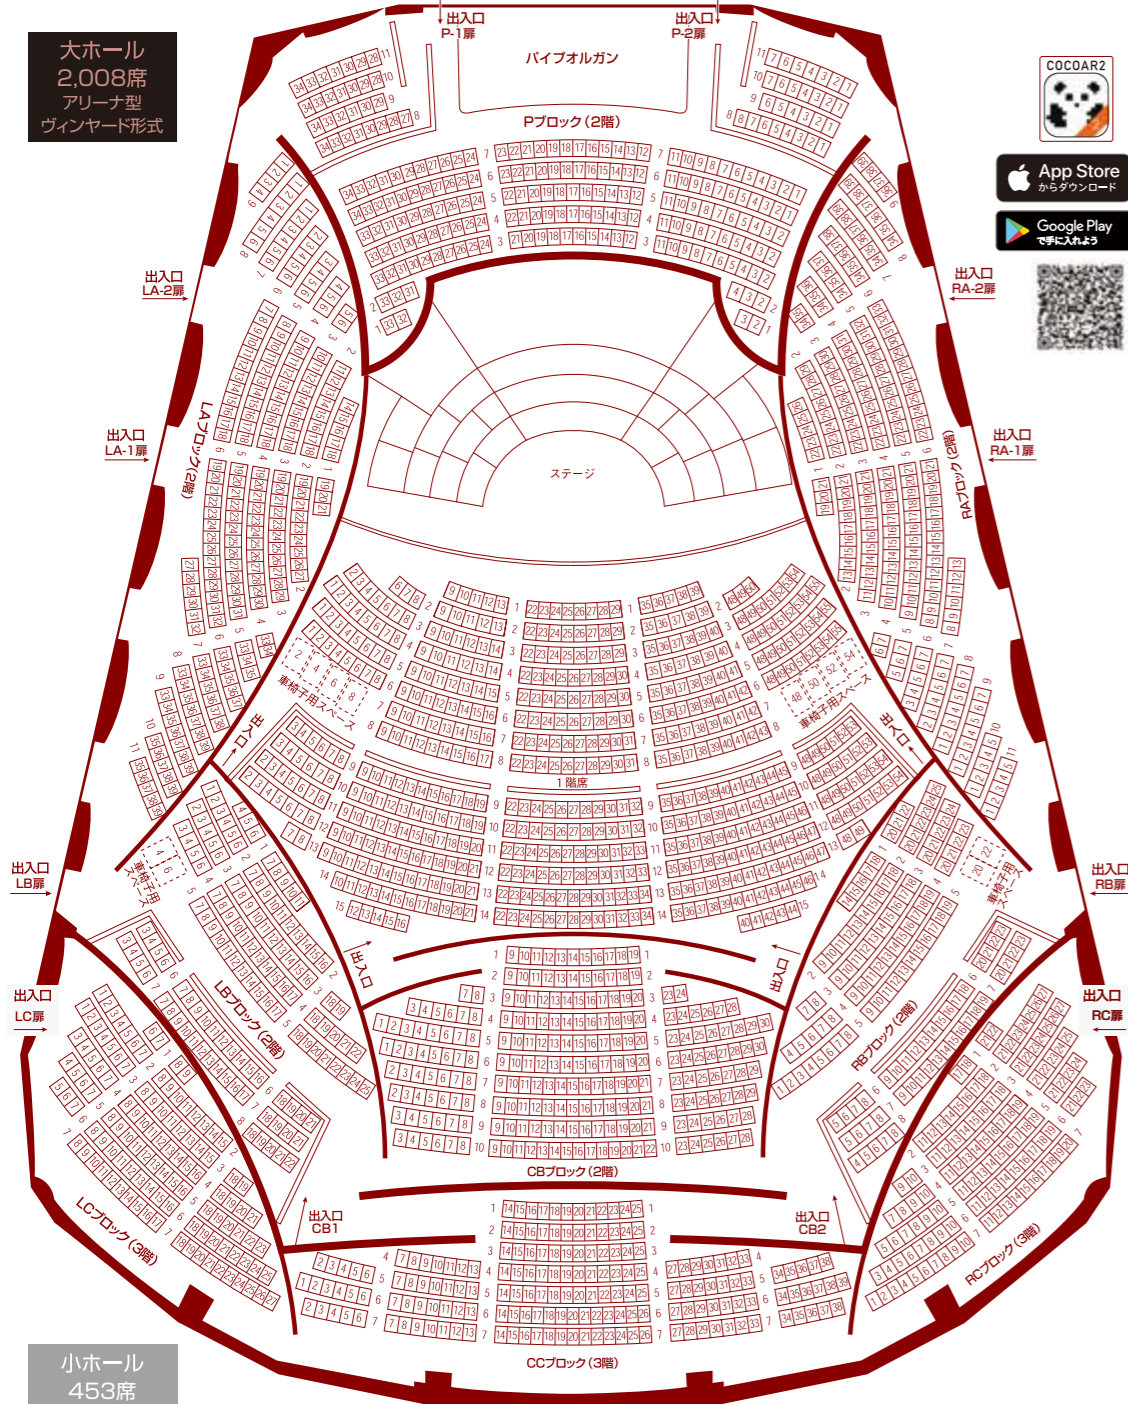

大ホール  
2,008席  
アリーナ型  
ヴィンヤード形式

小ホール  
453席  
シューボックス型

「COCOAR2」アプリで座席表全体をスキャンしていただく座席表を拡大して見ることができます。