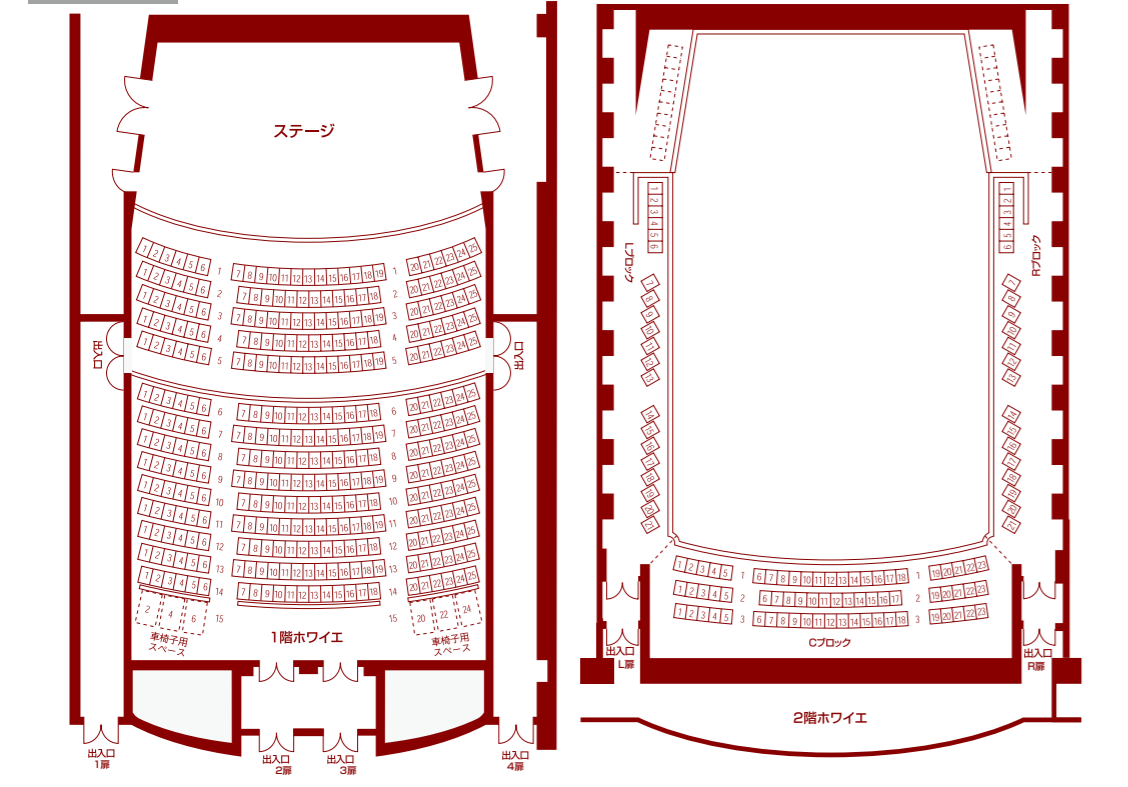

大ホール  
2,008席  
アリーナ型  
ヴィンヤード形式

小ホール  
453席  
シューボックス型

「COCOAR2」アプリで座席表全体をスキャンしていただく座席表を拡大して見ることができます。