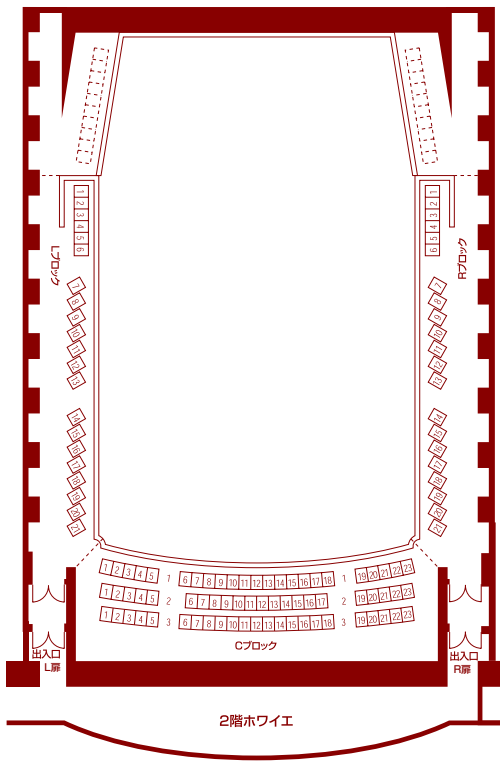

KitaraClub 入会

小ホール
453席
シューボックス型

札幌コンサートホール *Kitara*
〒064-0931 札幌市中央区中島公園1番15号
TEL(011)520-2000 FAX(011)520-1575
*Kitara*チケットセンター TEL(011)520-1234
https://www.kitara-sapporo.or.jp

■地下鉄南北線「中島公園駅」
3番出口から徒歩約7分
■地下鉄南北線「幌平橋駅」
1番出口から徒歩約7分
■市電「中島公園通」下車
徒歩約4分
駐車場はございません。公共交通機関をご利用ください。