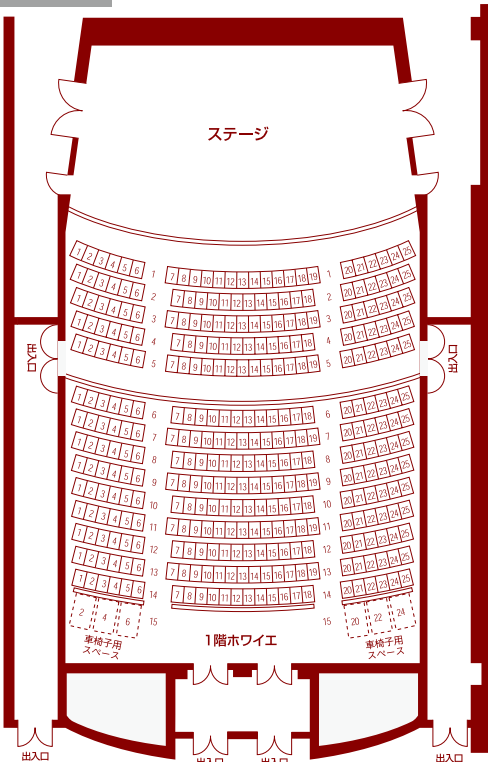

「COCOAR2」アプリで座席表全体を
スキャンしていただくと座席表を拡大
して見るができます。

Kitara Club

会員募集中

お得な特典がいっぱい!

チケット割引&先行販売

札幌コンサートホール主催公演チケットが
お得な値段で購入できます!
さらに、一般発売より一足早くご購入可能

公演情報のお知らせ

コンサートスケジュールや会員限定情報をお届け

KitaraClub 入会

小ホール
453席
シューボックス型

札幌コンサートホール *Kitara*
〒064-0931 札幌市中央区中島公園1番15号
TEL(011)520-2000 FAX(011)520-1575
*Kitara*チケットセンター TEL(011)520-1234
https://www.kitara-sapporo.or.jp

■地下鉄南北線「中島公園駅」
3番出口から徒歩約7分
■地下鉄南北線「幌平橋駅」
1番出口から徒歩約7分
■市電「中島公園通」下車
徒歩約4分
駐車場はございません。公共交通機関をご利用ください。