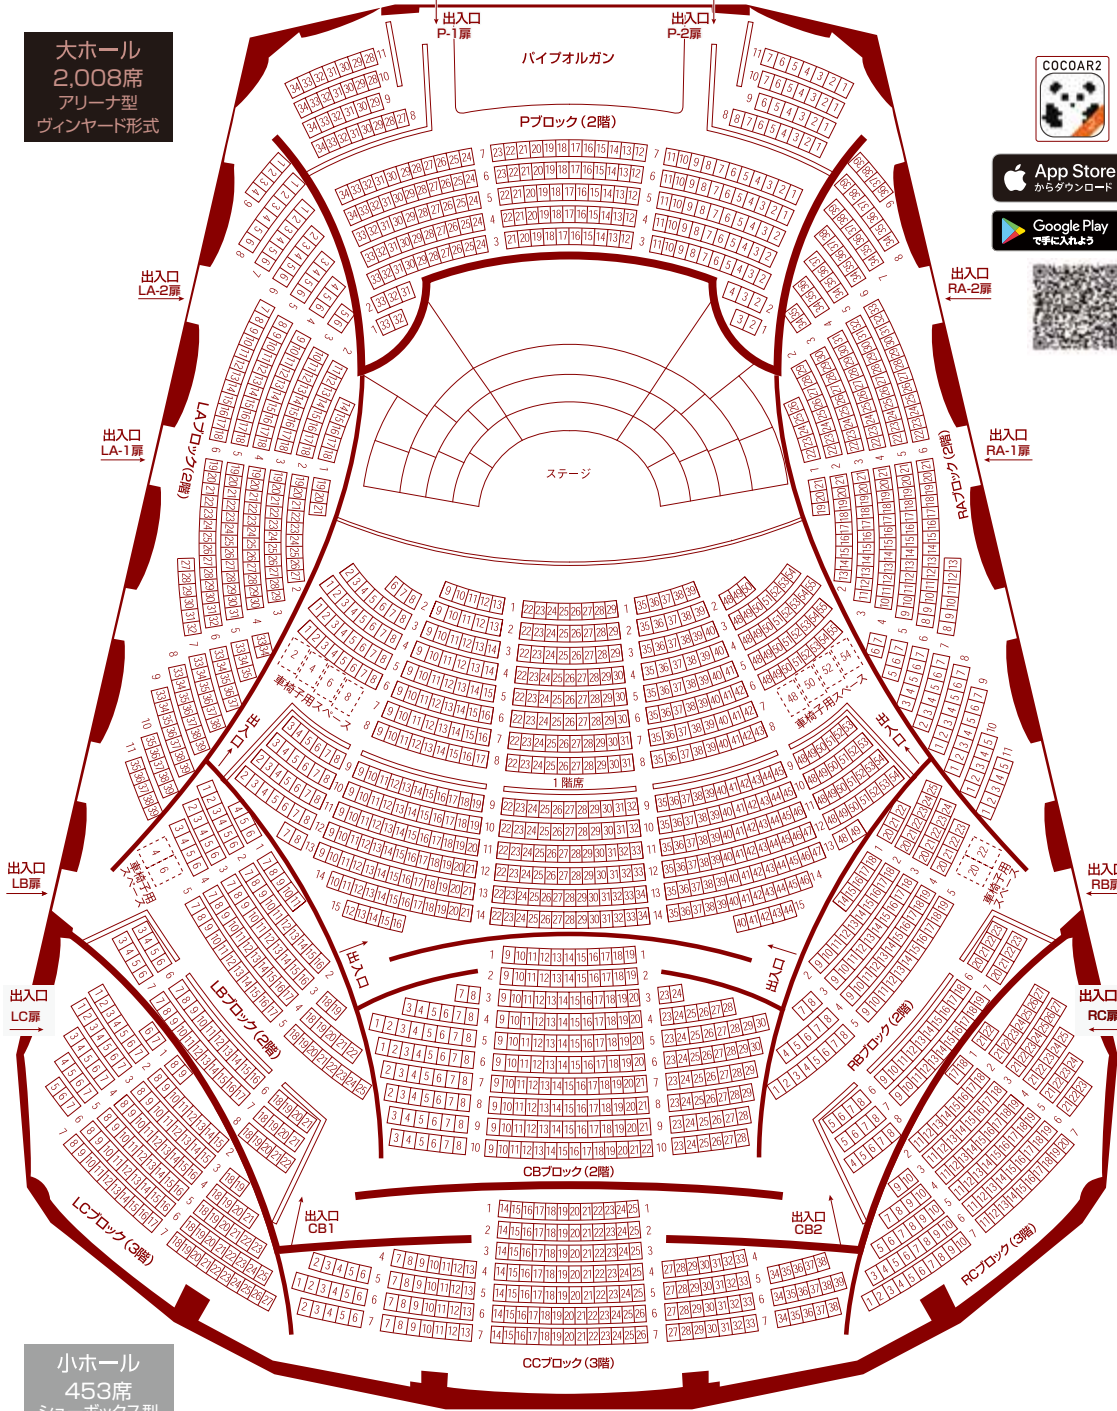

ピアノ/市野 あゆみ ヴァイオリン/安永 徹...

25 森の響フレンド札幌名曲コンサート

指揮/秋山 和慶 サクソフォン/上野 耕平

「ベオニア」第18回 演奏会

チェロ/小野木 遼 ピアノ/伴奏/信濃りかこ

休館日

Kitara オリジナルグッズ新商品紹介. Masking tape, Maracas, Smartphone stand.

大ホール
2,008席
アリーナ型
ヴィンヤード形式