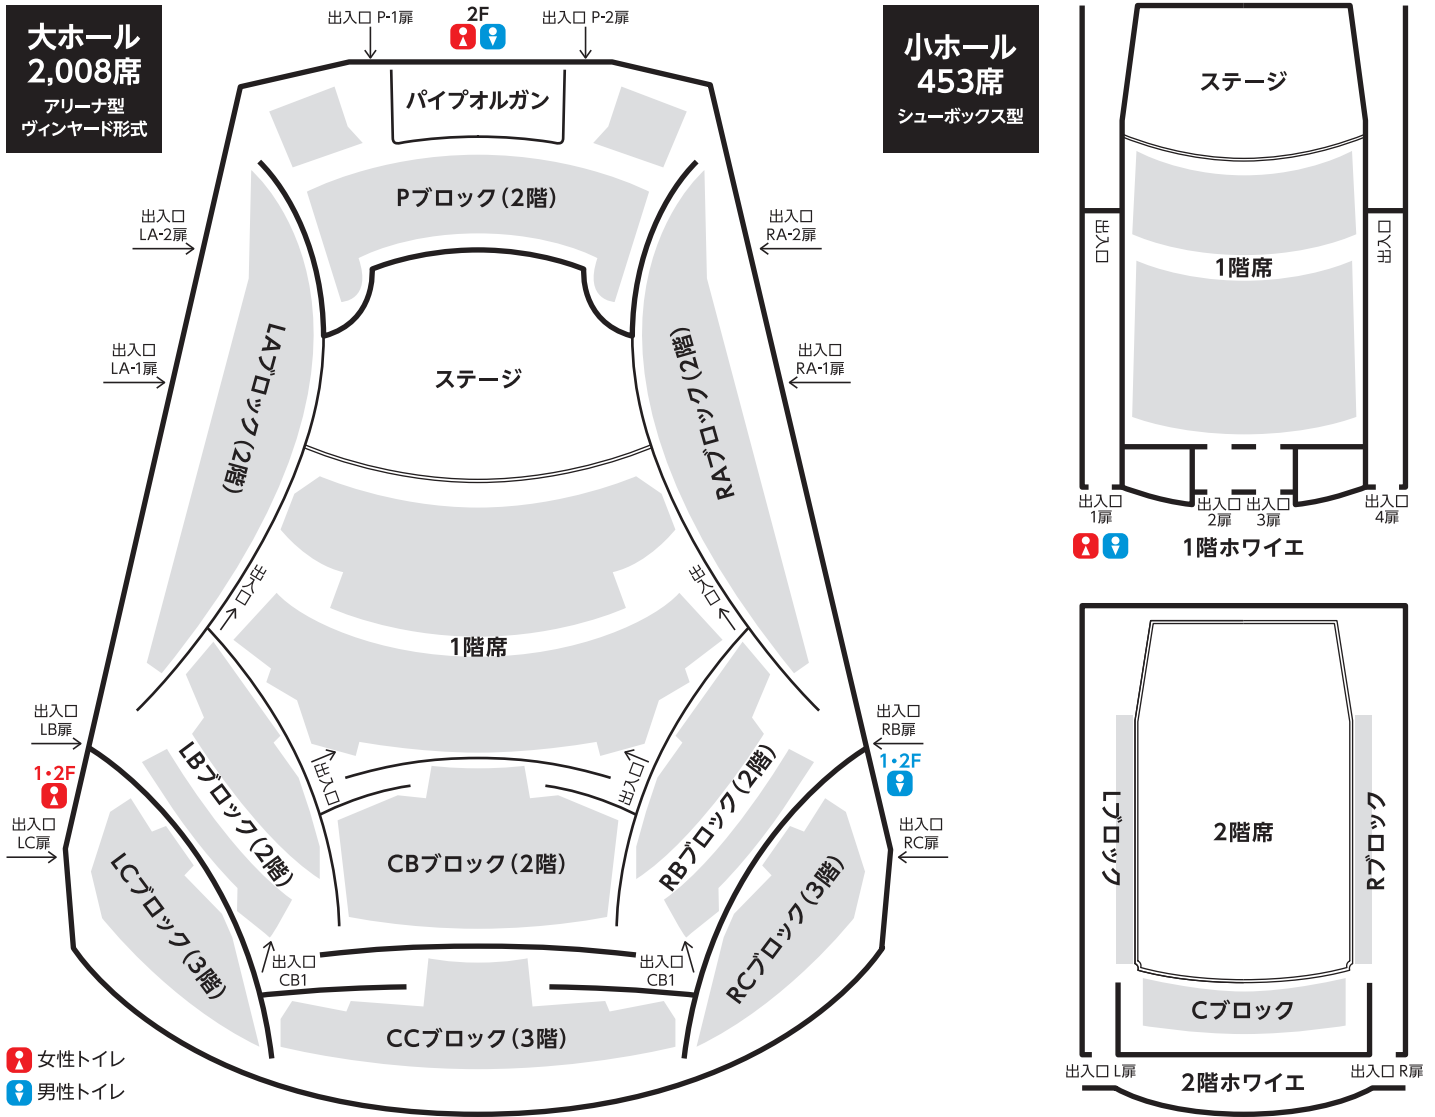

Check!

ホール客席からの
ステージの見え方は
こちらから確認できます

札幌コンサートホールKitara
〒064-0931 札幌市中央区中島公園1番15号
TEL (011) 520-2000 (代表)
FAX (011) 520-1575
Kitara チケットセンター TEL (011) 520-1234
<https://www.kitara-sapporo.or.jp>

Kitara 公式アプリ

Kitaraに関する最新情報や、お得な特典を無料で楽しみいただけます!

App Store
Google Play

Kitara Club
会員募集中

会員種別	個人	家族	ゴールド
年会費	通常 3,000円 後期入会 1,500円	5,000円 2,500円	30,000円
入会金	500円		
会員期間	入会時～翌年3月末迄 (毎年4月更新)		

問合せ: **Kitara Club事務局**
(Kitara チケットセンター)
TEL (011) 520-1234
(10:00～18:00、休館日除く)

KitaraClub 入会 検索

交通のご案内

- 地下鉄南北線「中島公園駅」3番出口から徒歩約7分
- 地下鉄南北線「幌平橋駅」1番出口から徒歩約7分
- 市電「中島公園通」下車 徒歩約4分

駐車場はございません。公共交通機関をご利用ください。