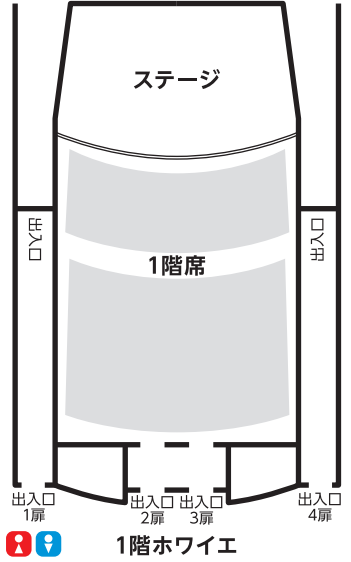

SUNTORY SUNTORY BEVERAGE SOLUTION

clean corporation 総合ビルメンテナンス 株式会社クリーンコーポレーション
〒064-0922 札幌市中央区南 22 条西 6 丁目 2-25 エムズ南 22 条第 3 ビル 4 階
拠点:東京・函館・帯広・千歳・苫小牧・旭川・釧路 仙台・横浜・松山・鹿児島・新潟・高知

recruit 求人情報

養和監査法人
監査業務・コンサルティングサービス
https://www.yowa-sapporo.com/

大ホール
2,008席
アリーナ型
ヴァンヤード形式

小ホール
453席
シューボックス型

女性トイレ
男性トイレ

大ホール

小ホール

Check!
ホール客席からの
ステージの見え方は
こちらから確認できます

札幌コンサートホールKitara
〒064-0931 札幌市中央区中島公園1番15号
TEL (011) 520-2000(代表)
FAX (011) 520-1575
Kitara チケットセンター TEL(011) 520-1234
<https://www.kitara-sapporo.or.jp>