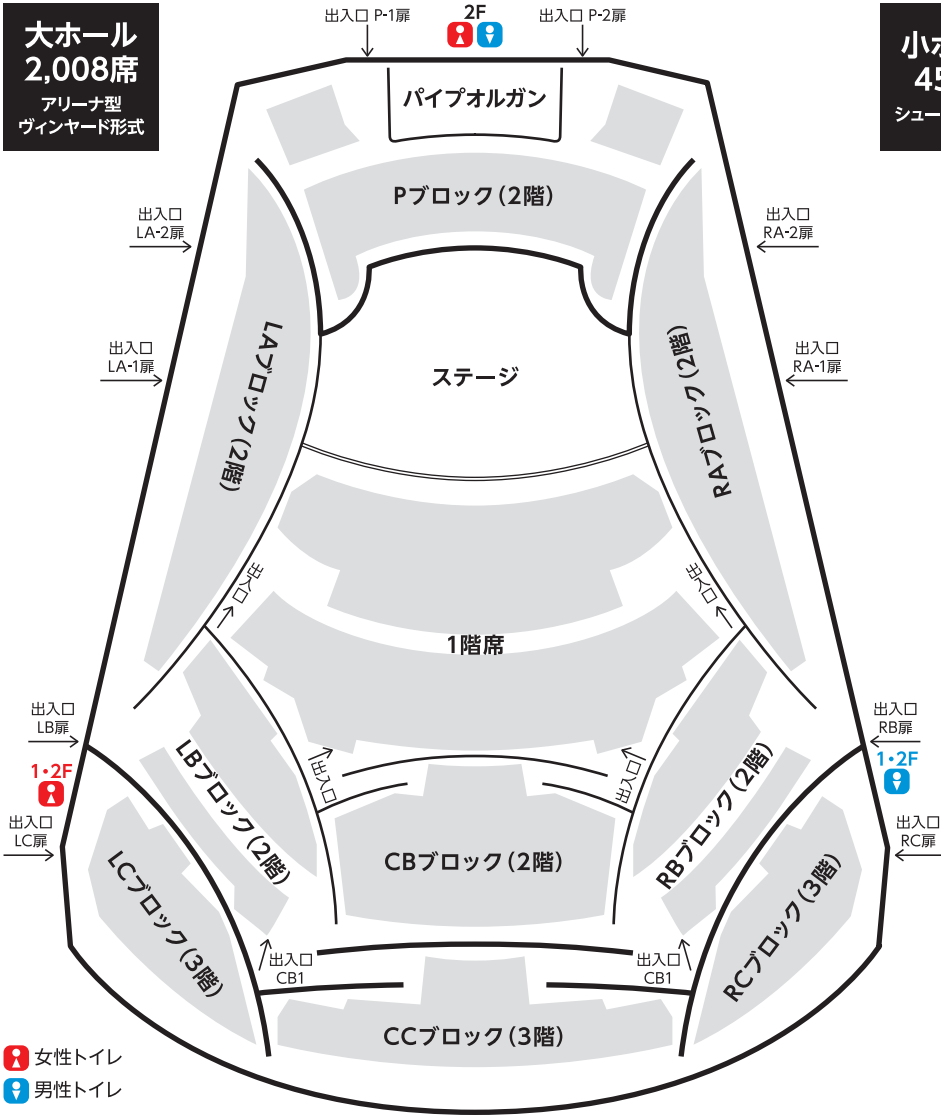

大ホール
2,008席
アリーナ型
ヴァンヤード形式

小ホール
453席
シューボックス型

女性トイレ
男性トイレ

大ホール

小ホール

Check!
ホール客席からの
ステージの見え方は
こちらから確認できます

札幌コンサートホールKitara
〒064-0931 札幌市中央区中島公園1番15号
TEL (011) 520-2000(代表)
FAX (011) 520-1575
Kitara チケットセンター TEL(011) 520-1234
<https://www.kitara-sapporo.or.jp>