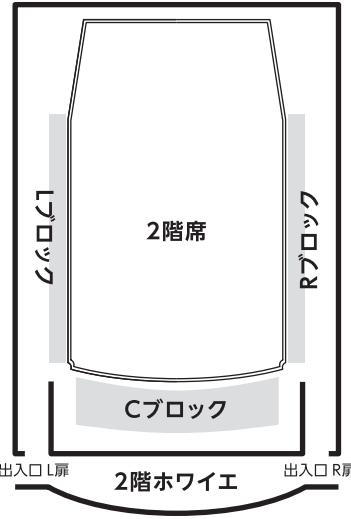

SUNTORY SUNTORY BEVERAGE SOLUTION

clean corporation 総合ビルメンテナンス 株式会社クリーンコーポレーション
〒064-0922 札幌市中央区南 22 条西 6 丁目 2-25 エムズ南 22 条第 3 ビル 4 階
拠点:東京・函館・帯広・千歳・苫小牧・旭川・釧路 仙台・横浜・松山・鹿児島・新潟・高知

recruit 求人情報

養和監査法人
監査業務・コンサルティングサービス
https://www.yowa-sapporo.com/

大ホール
2,008席
アリーナ型
ヴァンヤード形式

小ホール
453席
シューボックス型

女性トイレ
男性トイレ

大ホール

小ホール

Check!
ホール客席からの
ステージの見え方は
こちらから確認できます

札幌コンサートホールKitara
〒064-0931 札幌市中央区中島公園1番15号
TEL (011) 520-2000(代表)
FAX (011) 520-1575
Kitara チケットセンター TEL(011) 520-1234
<https://www.kitara-sapporo.or.jp>